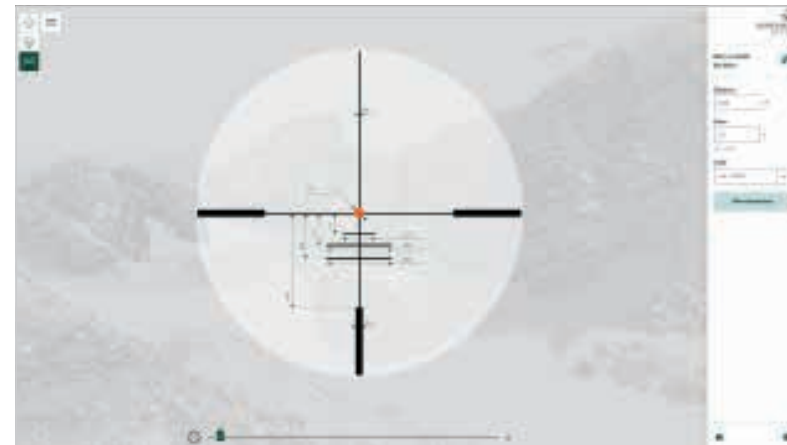

DIMENSIONS / ГАБАРИТНЫЕ / WYMIARY / ROZMĚRY / ROZMERY / MÉRETEK / DIMENZIJE / DIMENZIJE / DIMENZIJE / DIMENZIUNI

	5-25x52 P
A	403 mm/15.87 in
B1	90.5 mm/3.56 in
B2	72.2 mm/2.84 in
C	214.6 mm/8.45 in
D	62.6 mm/2.46 in
E	145.1 mm/5.71 in
F	140.6 mm/5.54 in
G	43.1 mm/1.70 in
I	65 mm/2.56 in
J	40 mm/1.57 in
K	22.9 mm/0.90 in
L1	47.9 mm/1.89 in
M	45.8 mm/1.80 in
N	34.5 mm/1.36 in
O1	41.2 mm/1.62 in
P1	34.5 mm/1.36 in
S1	47.7 mm/1.88 in
T	48 mm/1.89 in
Objective filter thread Объектив, резьба установки фильтра Gwint filtra obiektywu Závit pro filtry objektivu Závit pre filtre objektivu Objektiv szűrőmenete Filter navoj objektivu Navoj za filter objektivu Navoj za filter na objektivu Filtru pe filet pentru obiectiv	
M 63x0.75	

RETICLES / ПРИЦЕЛЬНЫЕ МАРКИ / SIATKI CELOWNICZE / ZÁMĚRNÉ OSNOVY / ZÁMERNÉ OSNOVY / IRÁNYZÉKOK KONČANICA / NAMERILNI / KONČANICA / RETICULE

ILLUMINATED / С ПОДСВЕТКОЙ / Z PODŚWIETLENIEM / OSVĚTLENÉ / OSVETLENÉ / VILÁGÍTÓ / S OSVJETLJENIEM / KRÍŽ OSVETLJEN / SA OSVETLJENIEM / ILLUMINAT

dS

SUBTENSION DIMENSION / ПРОПОРЦИИ / OBLICZANIA WYMIARÓW SIATKI / HODNOTY ZÁMĚRNÉHO POLE / HODNŮT ZÁMERNEJ OSNOVY / TAKARÁSI MÉRET SZÁMÍTÓ / VRIJEDNOSTI SUBTENZIJE / OČENO POVRŠINE NAMERILNEGA KRÍŽA / VREDNOSTI SUBTENZIJA / VALOAREA UNGHIIULUI DE ACOPERIRE

EN SUBTENSION DIMENSIONS PROGRAM

The free subtension dimensions program allows you to quickly obtain all the precise subtension dimensions for your reticle for all SWAROVSKI OPTIK rifle scopes. These values can be calculated not only for all optional magnifications but also for different distances. All the calculated subtension dimensions are given in imperial or metric units, as well as in MOA and MIL units, and can be printed out afterwards.

A detailed description is available at SUBTENSIONS.SWAROVSKIOPTIK.COM