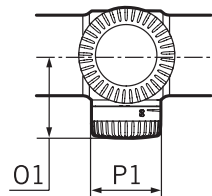

**DIMENSIONS / ГАБАРИТНЫЕ / WYMIARY / ROZMĚRY / ROZMERY / MÉRETEK / DIMENZIJE / DIMENZIJE / DIMENZIJE / DIMENZIUNI**

	5-25x52 P
A	403 mm/15.87 in
B1	90.5 mm/3.56 in
B2	72.2 mm/2.84 in
C	214.6 mm/8.45 in
D	62.6 mm/2.46 in
E	145.1 mm/5.71 in
F	140.6 mm/5.54 in
G	43.1 mm/1.70 in
I	65 mm/2.56 in
J	40 mm/1.57 in
K	22.9 mm/0.90 in
L1	47.9 mm/1.89 in
M	45.8 mm/1.80 in
N	34.5 mm/1.36 in
O1	41.2 mm/1.62 in
P1	34.5 mm/1.36 in
S1	47.7 mm/1.88 in
T	48 mm/1.89 in
Objective filter thread Объектив, резьба установки фильтра Gwint filtra obiektywu Závit pro filtry objektivu Závit pre filtre objektivu Objektiv szűrőmenete Filter navoj objektivu Navoj za filter objektivu Navoj za filter na objektivu Filtru pe filet pentru obiectiv	
M 63x0.75	

**dS**

**SUBTENSION DIMENSION / ПРОПОРЦИИ / OBLICZANIA WYMIARÓW SIATKI / HODNOTY ZÁMĚRNÉHO POLE / HODNŮT ZÁMERNEJ OSNOVY / TAKARÁSI MÉRET SZÁMÍTÓ / VRIJEDNOSTI SUBTENZIJE / OČENO POVRŠINE NAMERILNEGA KRÍŽA / VREDNOSTI SUBTENZIJA / VALOAREA UNGHIIULUI DE ACOPERIRE**