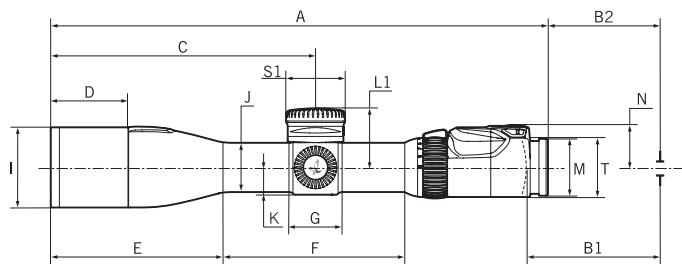

**DIMENSIONS / ГАБАРИТНЫЕ / WYMIARY / ROZMĚRY / ROZMERY / MÉRETEK / DIMENZIJE / DIMENZIJE / DIMENZIJE / DIMENZIUNI**

	5-25x52 P
A	403 mm/15.87 in
B1	90.5 mm/3.56 in
B2	72.2 mm/2.84 in
C	214.6 mm/8.45 in
D	62.6 mm/2.46 in
E	145.1 mm/5.71 in
F	140.6 mm/5.54 in
G	43.1 mm/1.70 in
I	65 mm/2.56 in
J	40 mm/1.57 in
K	22.9 mm/0.90 in
L1	47.9 mm/1.89 in
M	45.8 mm/1.80 in
N	34.5 mm/1.36 in
O1	41.2 mm/1.62 in
P1	34.5 mm/1.36 in
S1	47.7 mm/1.88 in
T	48 mm/1.89 in
Objective filter thread Объектив, резьба установки фильтра Gwint filtra obiektywu Závit pro filtry objektivu Závit pre filtre objektivu Objektiv szűrőmenete Filter navoj objektivu Navoj za filter objektivu Navoj za filter na objektivu Filtru pe filet pentru obiectiv	
M 63x0.75	

**dS**

**SUBTENSION DIMENSION / ПРОПОРЦИИ / OBLICZANIA WYMIARÓW SIATKI / HODNOTY ZÁMĚRNÉHO POLE / HODNŮT ZÁMERNEJ OSNOVY / TAKARÁSI MÉRET SZÁMÍTÓ / VRIJEDNOSTI SUBTENZIJE / OČENO POVRŠINE NAMERILNEGA KRÍŽA / VREDNOSTI SUBTENZIJA / VALOAREA UNGHIIULUI DE ACOPERIRE**